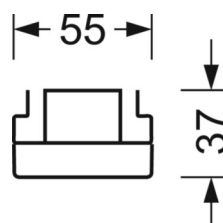

прибородержатель переменный IP 64 - Central.Line.Optic - прямой узконаправленный свет - без видимых стыков

Ламподержатель из оцинкованного стального профиля; слой цинка в сочетании с лаком на полиэфирной смоле хорошо защищает от коррозии; крепление без инструментов, с помощью встроенных нажимных затворов, защита от кражи. Встроенные пластиковые торцы с уплотнительными краями и одно замкнутое уплотнение вокруг, для несущей шины классов защиты до IP54. В несущей трековой шине позиционируется по-разному. Цвет корпуса белый стандартный для электротехники RAL 9016; Распределение света прямой узконаправленный свет через Central.Line.Optic из пластика ПММА, Оптические линзы обеспечивают простоту установки и легкость ухода благодаря легко очищаемой поверхности. Плотность расположения линз в один ряд обеспечивает слияние точек в линию с однородным видом на объекте., UGR (4H/8H) 21. Подключение к электросети через присоединительный провод длиной 1 м для свободного позиционирования ламподержателя в световой полосе и 5-полюсную втычную деталь для быстрой сборки со свободным выбором фаз; с батареей дежурного освещения на 3ч.; состояние светильника - по видимому светодиоду (NL-B3); Strumień światłny w trybie oświetlenia awaryjnego 927 lm. Сменные блоки, позволяющие легко модернизировать освещение, существенно продлевают срок службы всей осветительной установки.

параметры