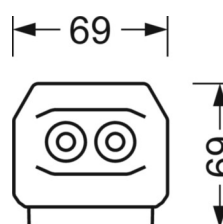

прибородержатель переменный IP 64 - Central.Line.Optic - прямой узконаправленный свет - без видимых стыков

Ламподержатель из оцинкованного стального профиля; слой цинка в сочетании с лаком на полиэфирной смоле хорошо защищает от коррозии; крепление без инструментов, с помощью встроенных нажимных затворов, защита от кражи. Встроенные пластиковые торцы с уплотнительными краями и одно замкнутое уплотнение вокруг, для несущей шины классов защиты до IP54. В несущей трековой шине позиционируется по-разному. Цвет корпуса белый стандартный для электротехники RAL 9016; Распределение света прямой узконаправленный свет через Central.Line.Optic из пластика ПММА, Оптические линзы обеспечивают простоту установки и легкость ухода благодаря легко очищаемой поверхности. Плотность расположения линз в один ряд обеспечивает слияние точек в линию с однородным видом на объекте., UGR (4H/8H) 21. Подключение к электросети через присоединительный провод длиной 1 м для свободного позиционирования ламподержателя в световой полосе и 5-полюсную втычную деталь для быстрой сборки со свободным выбором фаз; с батареей дежурного освещения на 3ч.; состояние светильника - по видимому светодиоду (NL-B3); Strumień światłny w trybie oświetlenia awaryjnego 927 lm. Сменные блоки, позволяющие легко модернизировать освещение, существенно продлевают срок службы всей осветительной установки.

параметры