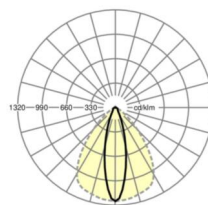

Ссылка LED 4000lm 840
ηLB 100 %
Φ ↓/↑ 98 % / 2 %
UGR поп./вдоль 15.7 / 21.0

Оптика

Оснастка	LED, цветопередача/оттенок света CRI ≥ 80 / 4000K
Допуск для координаты цветности (MacAdam)	3SDCM
Номинальный световой поток	4600lm
Номинальный световой поток-при дежурном освещении	927lm
Срок службы LED	50000h L80/B10 (Tq 35°C), 70000h L80/B50 (Tq 35°C), 100000h L80/B50 (Tq 30°C)
светоотдача светильников	193lm/W
Угол излучения	25° (C0) / 100° (C90)
UGR поп./вдоль	15.7 / 21.0

размеры

L	1531 mm	Длина
В	55 mm	Ширина
Н	37 mm	Высота